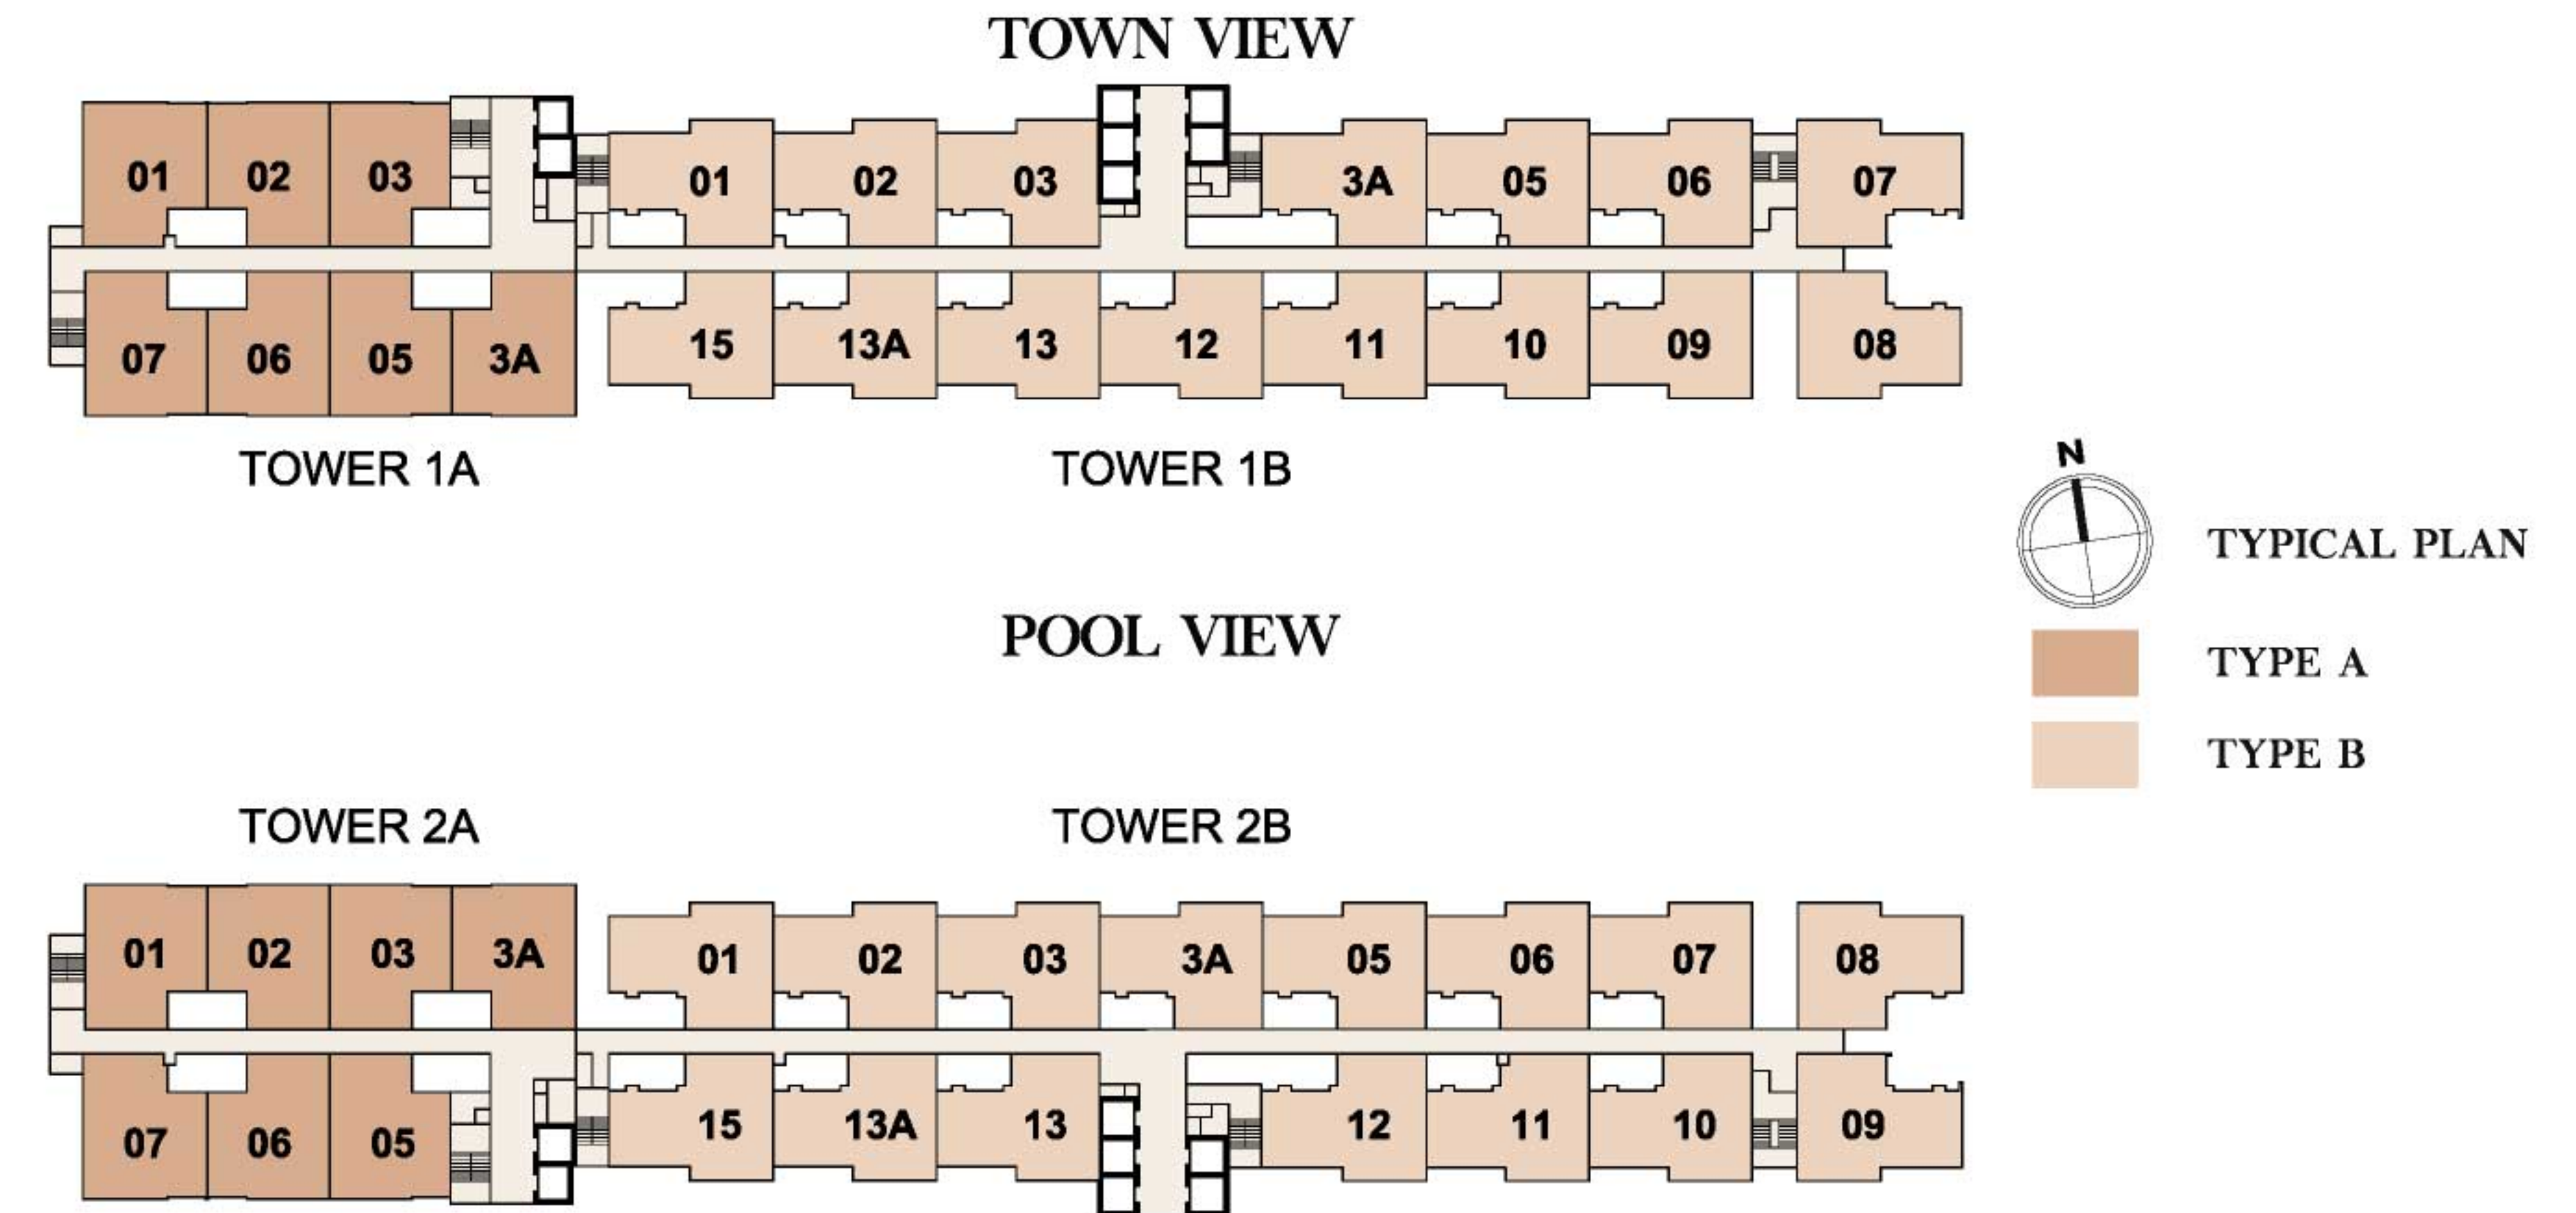

千载难逢! 拥有一个满满威尼斯浪漫风情的家, 就在 Ideal Venice Residency!

TYPICAL FLOOR PLAN 平面图

TYPE A (UPGRADED UNIT)
户型 A (升级单位)

TYPE B (UPGRADED UNIT)
户型 B (升级单位)

- 850 SF 850平方尺
- 3 BEDROOMS 三间房间
- 2 BATHROOMS 两间浴室

- 850 SF 850平方尺
- 3 BEDROOMS 三间房间
- 2 BATHROOMS 两间浴室